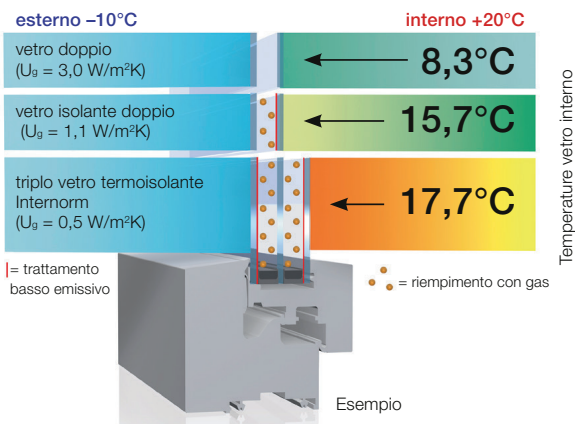

GRATIS TRIPLO VETRO

Il triplo vetro Internorm è altamente isolante e offre più risparmio energetico sia nella stagione fredda che nella stagione calda. Nelle zone particolarmente fredde si può optare per il trattamento SolarXplus di Internorm, che consente di sfruttare l'irradiazione solare e, al tempo stesso, trattenere più calore nell'ambiente. Come tutti i vetri Internorm, anche il triplo vetro è applicato con il sistema Fix-O-Round esclusivo di Internorm, che consiste nell'incollaggio lungo l'intero perimetro del telaio. Più stabilità, sicurezza e risparmio energetico.